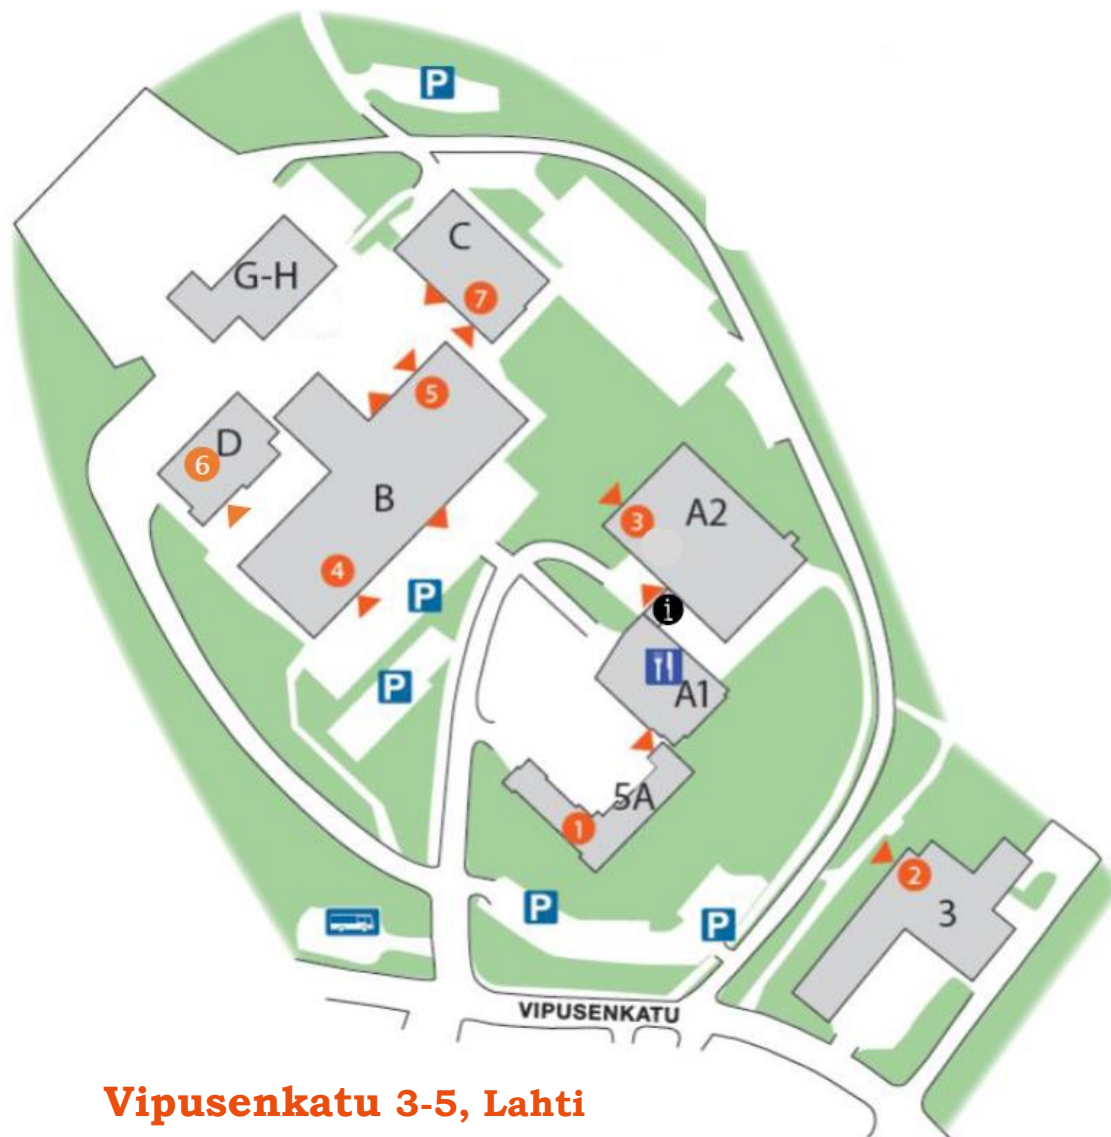

- 1) **Teknisen suunnittelun pt sekä Tieto- ja viestintätekniiikan pt**  
Fablab ja virtuaalitodellisuus
- 2) **Rakennusalan pt**  
Perustava
- 3) **Kone- ja tuotantotekniikan pt, Prosessiteollisuuden pt ja Elintarvikealan pt**  
Raute, Fazer, Kemppi ja Wipak
- 4) **Pintakäsittelyalan pt, Puuteollisuuden pt, arsaani puusepäнала**  
Solmaster
- 5) **Ajoneuvoalan pt**  
Nelipyörä ja GA Telesis Engine Services
- 6) **Logistiikan pt**  
Kärkkäinen
- 7) **Talotekniikan pt, Puhtaus- ja kiinteistöpalvelualan pt, kiinteistöhoito sekä Sähkö- ja automaatioalan pt**

**INFOPISTE** on Klusteri-ravintolan pääsisäänkäynnin luona.

Aloilla on opastetut kierrokset klo 9-13 välillä.

**Vipusenkatu 3-5, Lahti**